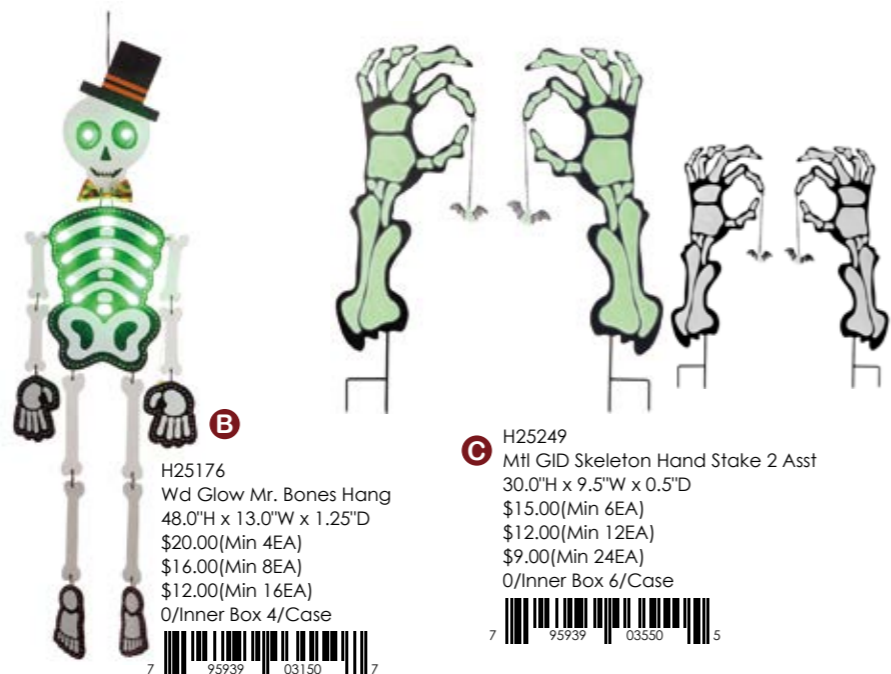

**A** H25177  
Wd Glow Welcome Broom Hanging  
8.75"H x 20.5"W x 1.0"D  
\$13.50 (Min 4EA)  
\$10.80 (Min 8EA)  
\$8.10 (Min 24EA)  
0/Inner Box 4/Case  
7 95939 03151 4

**B** H25176  
Wd Glow Mr. Bones Hang  
48.0"H x 13.0"W x 1.25"D  
\$20.00 (Min 4EA)  
\$16.00 (Min 8EA)  
\$12.00 (Min 16EA)  
0/Inner Box 4/Case  
7 95939 03150 7